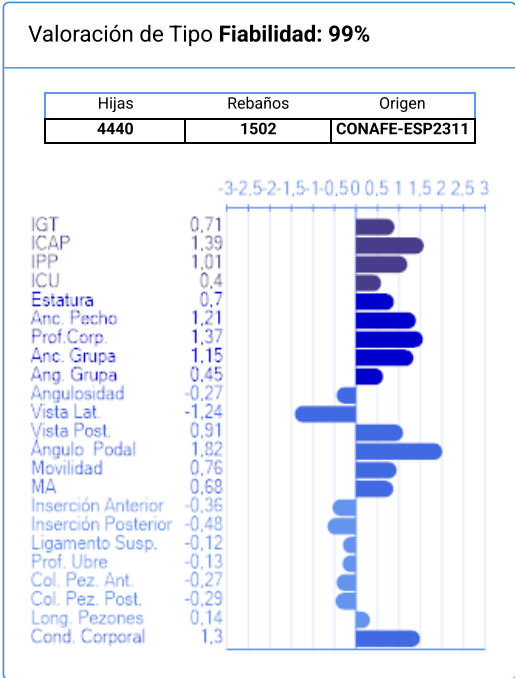

Nombre	Nº Genealógico	Año Nac.	ICO	Percentil
528 NEW-WORLD EMPIRE ET	ESPM9201212103	1996	933	25

Cerrar

Imprimir