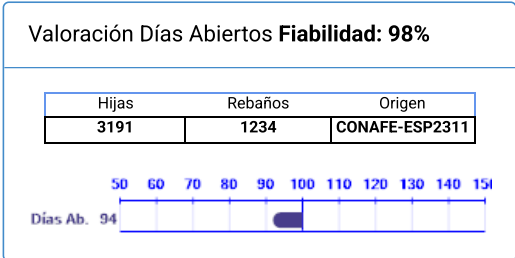

Nombre	Nº Genealógico	Año Nac.	ICO	Percentil
528 NEW-WORLD EMPIRE ET	ESPM9201212103	1996	933	25

Cerrar

Imprimir