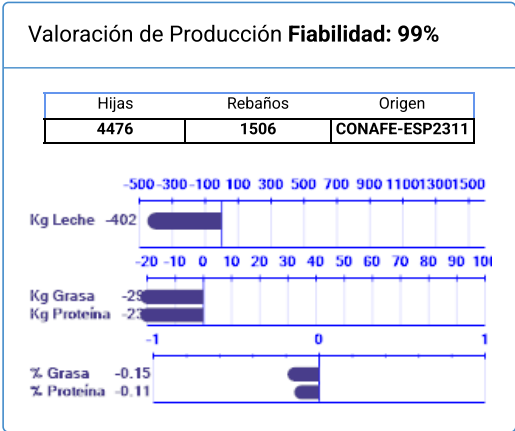

Nombre	Nº Genealógico	Año Nac.	ICO	Percentil
528 NEW-WORLD EMPIRE ET	ESPM9201212103	1996	933	25

Cerrar

Imprimir