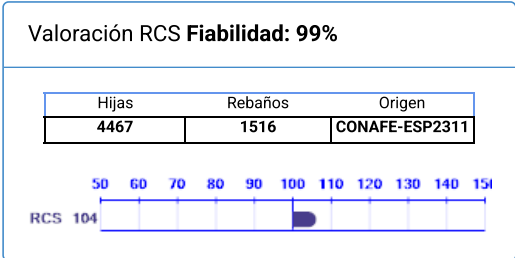

Nombre	Nº Genealógico	Año Nac.	ICO	Percentil
528 NEW-WORLD EMPIRE ET	ESPM9201212103	1996	933	25

Cerrar

Imprimir