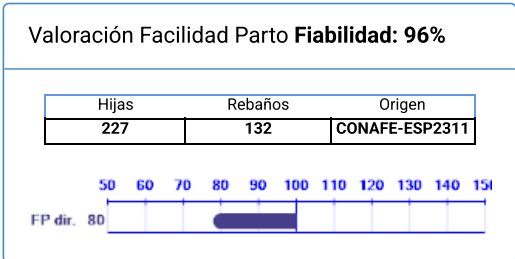

Nombre	Nº Genealógico	Año Nac.	ICO	Percentil
528 NEW-WORLD EMPIRE ET	ESPM9201212103	1996	933	25

Cerrar

Imprimir