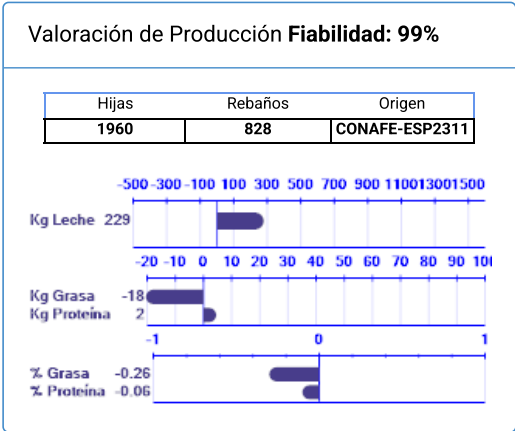

Nombre	Nº Genealógico	Año Nac.	ICO	Percentil
CROCKETT CHICAGO	ESPM9202292419	2003	949	32

Cerrar

Imprimir