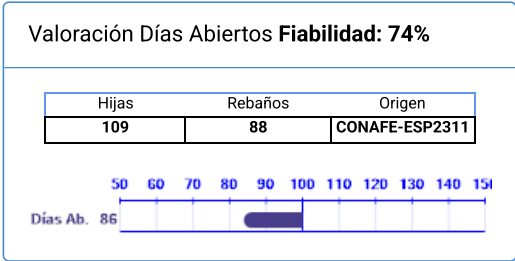

Nombre	Nº Genealógico	Año Nac.	ICO	Percentil
HOLBRA AUSTIN	ESPM9203479206	2011	1009	56

Cerrar

Imprimir