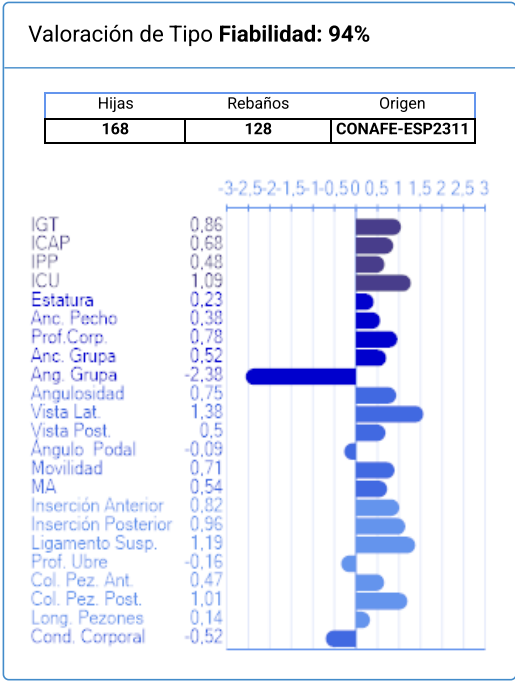

Nombre	Nº Genealógico	Año Nac.	ICO	Percentil
HOLBRA AUSTIN	ESPM9203479206	2011	1009	56

Cerrar

Imprimir