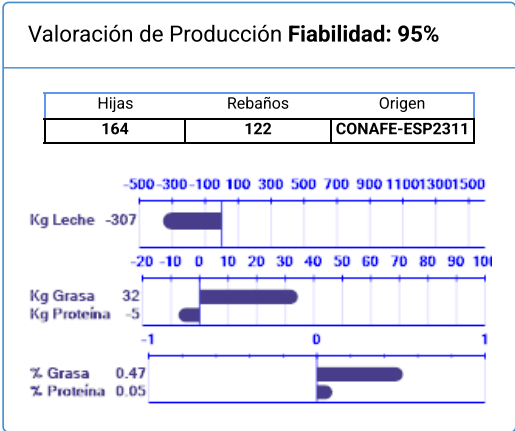

Nombre	Nº Genealógico	Año Nac.	ICO	Percentil
HOLBRA AUSTIN	ESPM9203479206	2011	1009	56

Cerrar

Imprimir