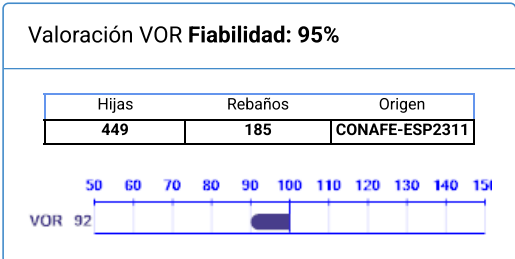

Nombre	Nº Genealógico	Año Nac.	ICO	Percentil
SPRING TIMBERLAND ET	ESPM9202571004	2005	974	44

Cerrar

Imprimir