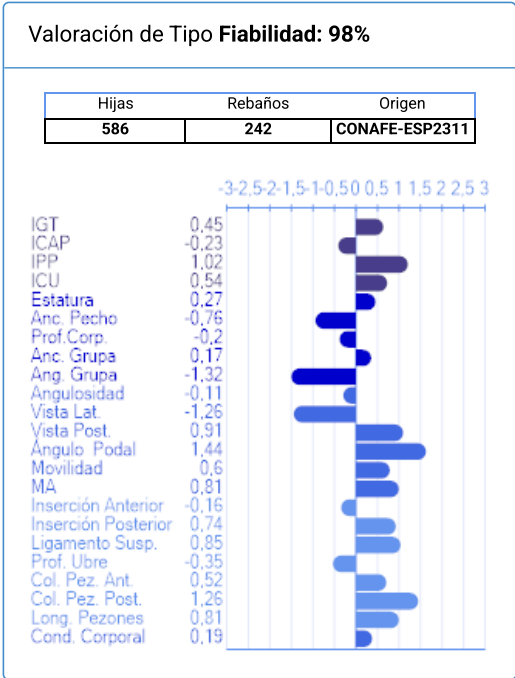

Nombre	Nº Genealógico	Año Nac.	ICO	Percentil
SPRING TIMBERLAND ET	ESPM9202571004	2005	974	44

Cerrar

Imprimir