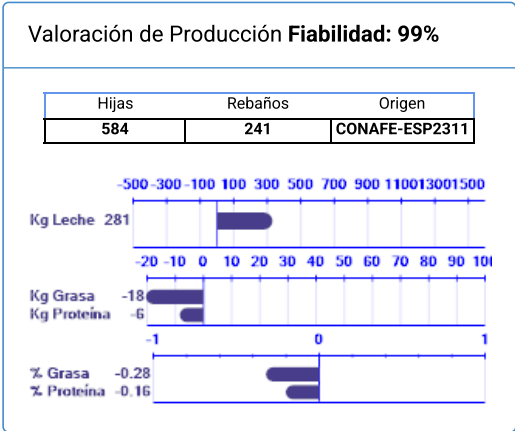

Nombre	Nº Genealógico	Año Nac.	ICO	Percentil
SPRING TIMBERLAND ET	ESPM9202571004	2005	974	44

Cerrar

Imprimir