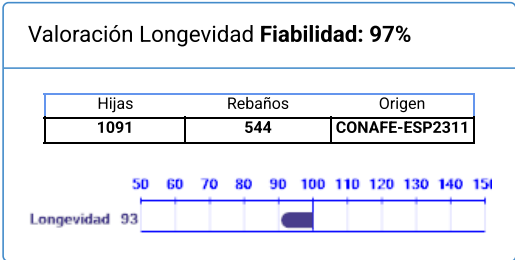

Nombre	Nº Genealógico	Año Nac.	ICO	Percentil
TEJOS HAVADU TALENT ET	ESPM4802503069	2005	981	46

Cerrar

Imprimir