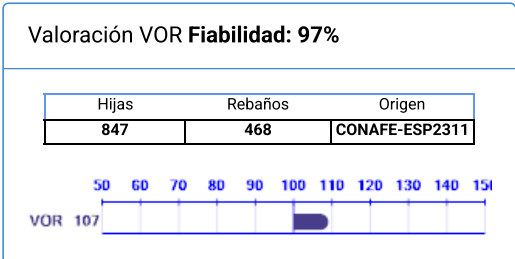

Nombre	Nº Genealógico	Año Nac.	ICO	Percentil
TEJOS HAVADU TALENT ET	ESPM4802503069	2005	981	46

Cerrar

Imprimir