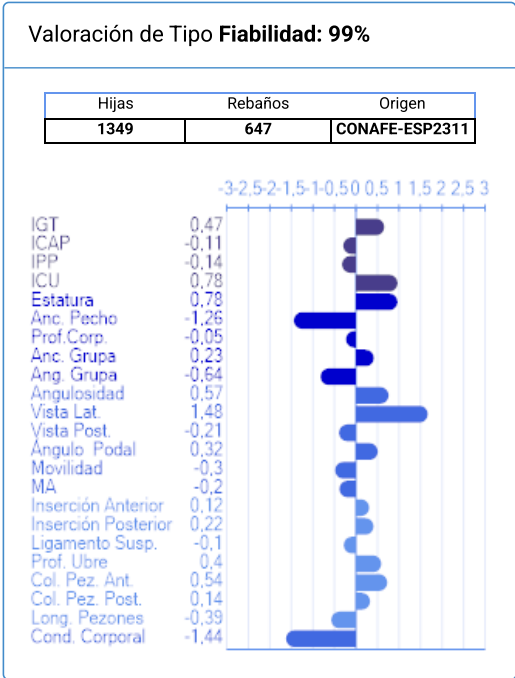

Nombre	Nº Genealógico	Año Nac.	ICO	Percentil
TEJOS HAVADU TALENT ET	ESPM4802503069	2005	981	46

Cerrar

Imprimir