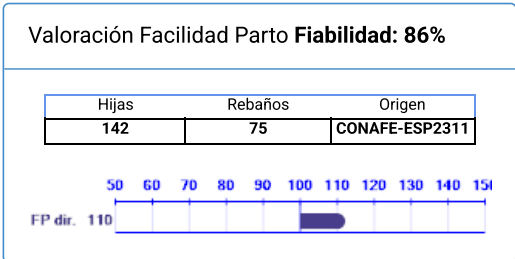

Nombre	Nº Genealógico	Año Nac.	ICO	Percentil
TEJOS HAVADU TALENT ET	ESPM4802503069	2005	981	46

Cerrar

Imprimir