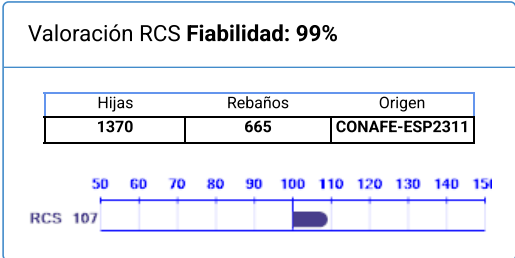

Nombre	Nº Genealógico	Año Nac.	ICO	Percentil
TEJOS HAVADU TALENT ET	ESPM4802503069	2005	981	46

Cerrar

Imprimir