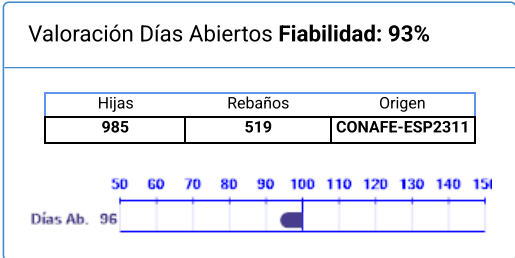

Nombre	Nº Genealógico	Año Nac.	ICO	Percentil
TEJOS HAVADU TALENT ET	ESPM4802503069	2005	981	46

Cerrar

Imprimir