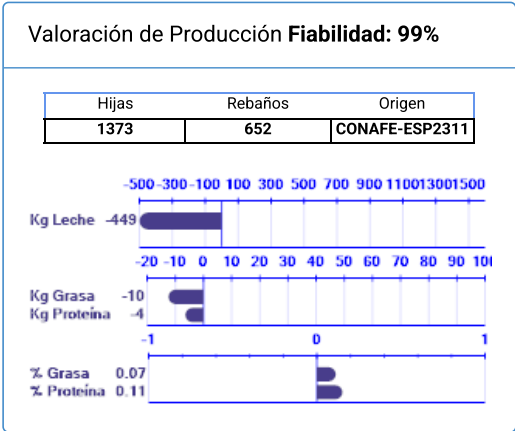

Nombre	Nº Genealógico	Año Nac.	ICO	Percentil
TEJOS HAVADU TALENT ET	ESPM4802503069	2005	981	46

Cerrar

Imprimir