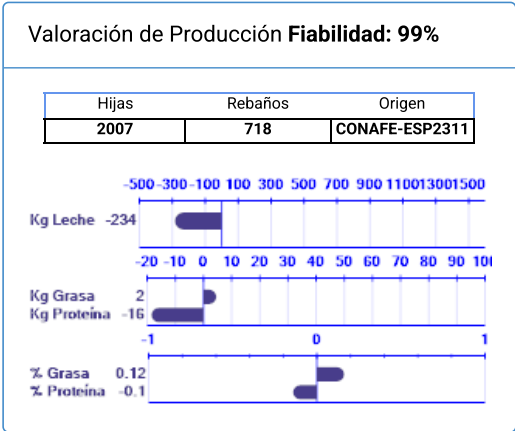

Nombre	Nº Genealógico	Año Nac.	ICO	Percentil
REGAN SUDOKU ET	ESPM9202626638	2005	1032	63

Cerrar

Imprimir