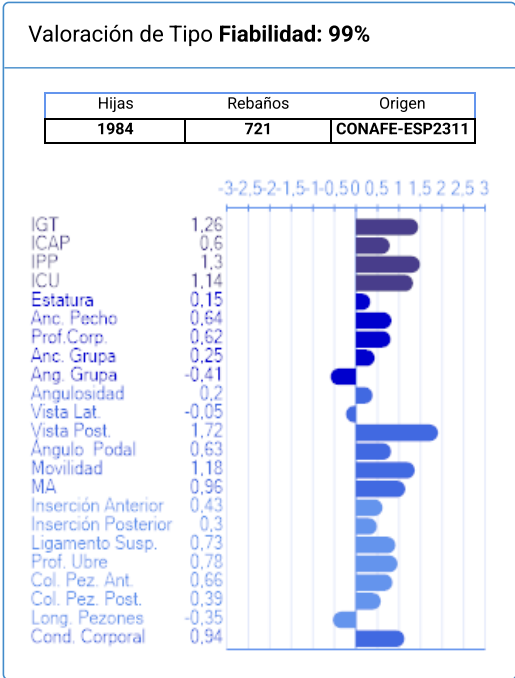

Nombre	Nº Genealógico	Año Nac.	ICO	Percentil
REGAN SUDOKU ET	ESPM9202626638	2005	1032	63

Cerrar

Imprimir