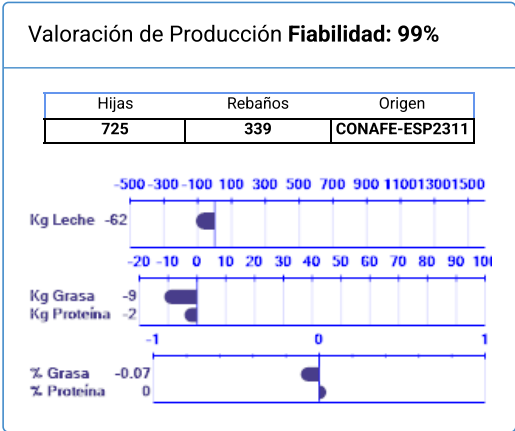

| | | | | |
|-----------------------|-----------------------|-------------|-------------|-----------|
| Nombre | Nº Genealógico | Año Nac. | ICO | Percentil |
| CANYON SONY ET | ESPM9202812164 | 2006 | 1056 | 69 |