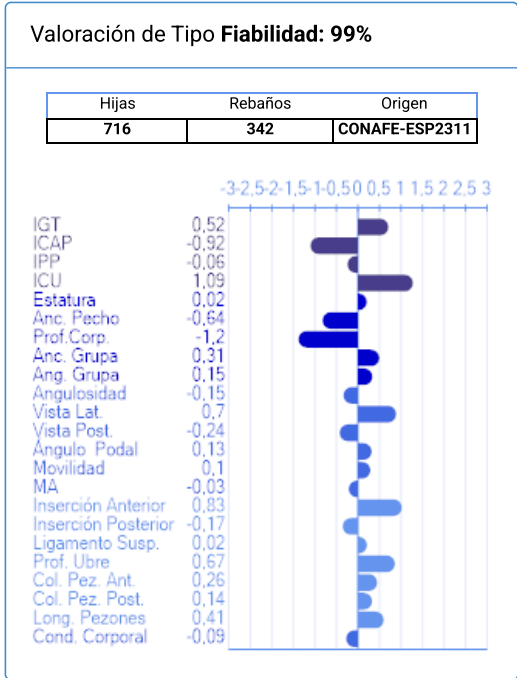

| | | | | |
|-----------------------|-----------------------|-------------|-------------|-----------|
| Nombre | Nº Genealógico | Año Nac. | ICO | Percentil |
| CANYON SONY ET | ESPM9202812164 | 2006 | 1056 | 69 |