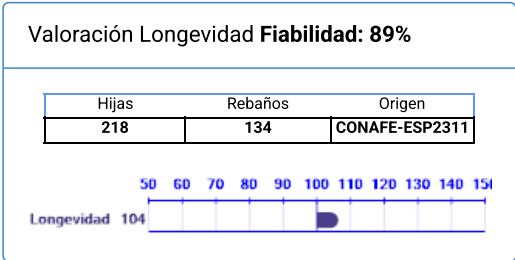

Nombre	Nº Genealógico	Año Nac.	ICO	Percentil
RALMA SINGAPUR ET	ESPM9202812172	2006	1019	60

Cerrar

Imprimir