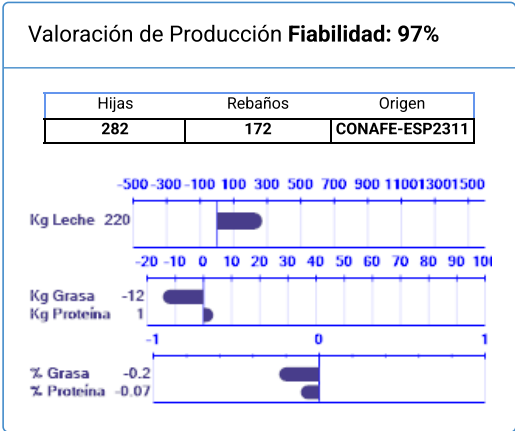

Nombre	Nº Genealógico	Año Nac.	ICO	Percentil
RALMA SINGAPUR ET	ESPM9202812172	2006	1019	60

Cerrar

Imprimir