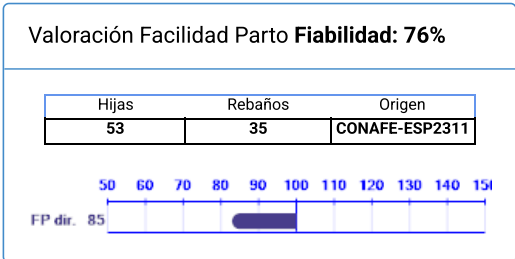

Nombre	Nº Genealógico	Año Nac.	ICO	Percentil
RALMA SINGAPUR ET	ESPM9202812172	2006	1019	60

Cerrar

Imprimir