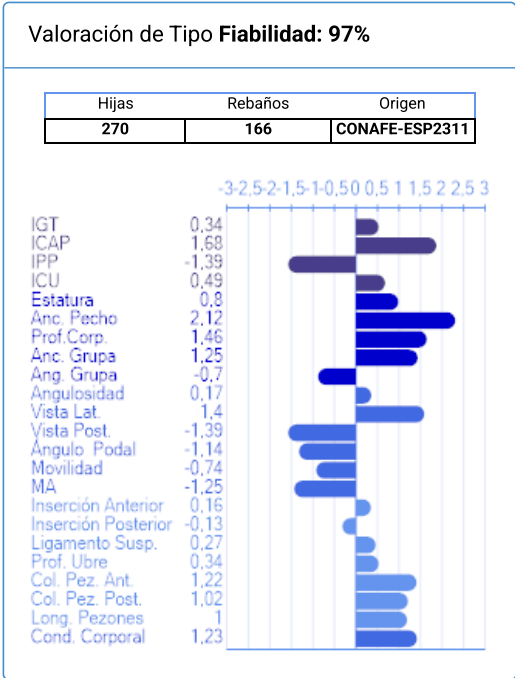

Nombre	Nº Genealógico	Año Nac.	ICO	Percentil
RALMA SINGAPUR ET	ESPM9202812172	2006	1019	60

Cerrar

Imprimir