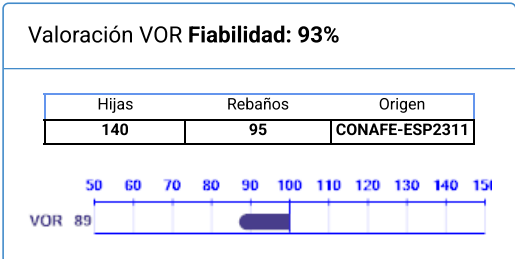

Nombre	Nº Genealógico	Año Nac.	ICO	Percentil
RALMA SINGAPUR ET	ESPM9202812172	2006	1019	60

Cerrar

Imprimir