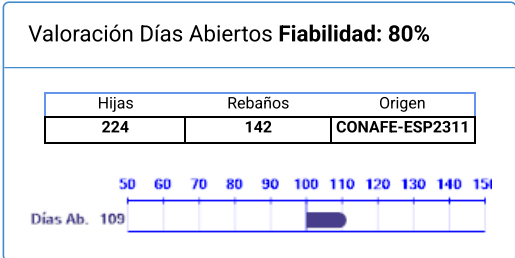

Nombre	Nº Genealógico	Año Nac.	ICO	Percentil
RALMA SINGAPUR ET	ESPM9202812172	2006	1019	60

Cerrar

Imprimir