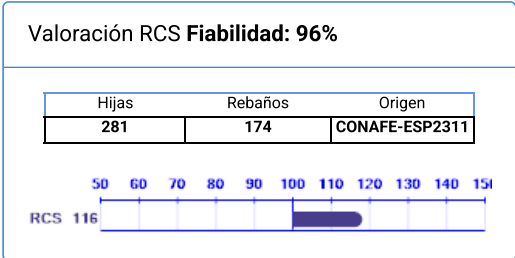

Nombre	Nº Genealógico	Año Nac.	ICO	Percentil
RALMA SINGAPUR ET	ESPM9202812172	2006	1019	60

Cerrar

Imprimir