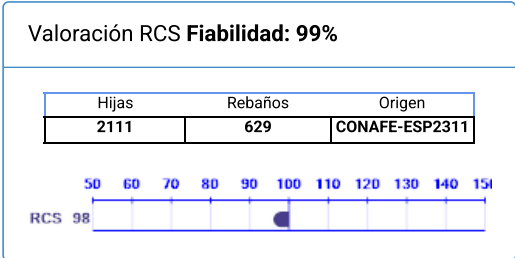

Nombre	Nº Genealógico	Año Nac.	ICO	Percentil
KATTABURU PICK-UP	ESPM3102721978	2006	1048	67

Cerrar

Imprimir