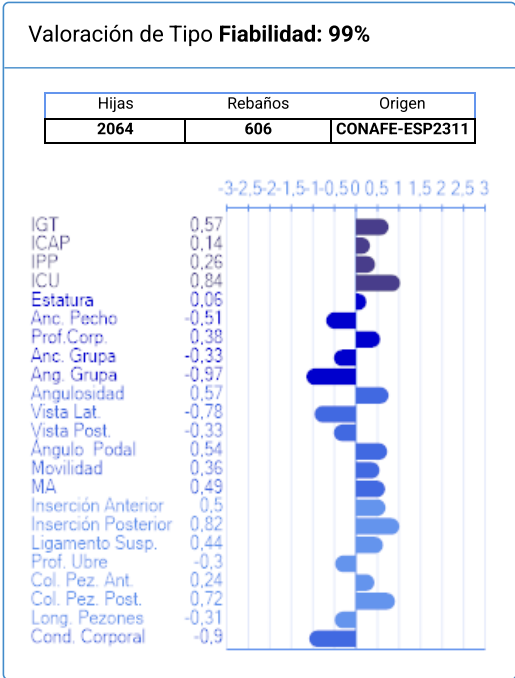

Nombre	Nº Genealógico	Año Nac.	ICO	Percentil
KATTABURU PICK-UP	ESPM3102721978	2006	1048	67

Cerrar

Imprimir