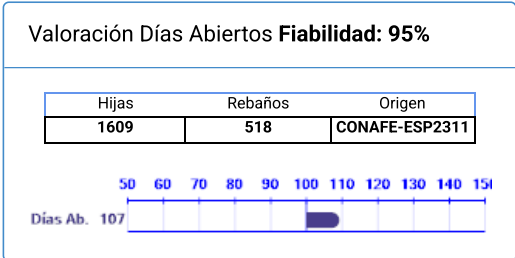

Nombre	Nº Genealógico	Año Nac.	ICO	Percentil
KATTABURU PICK-UP	ESPM3102721978	2006	1048	67

Cerrar

Imprimir