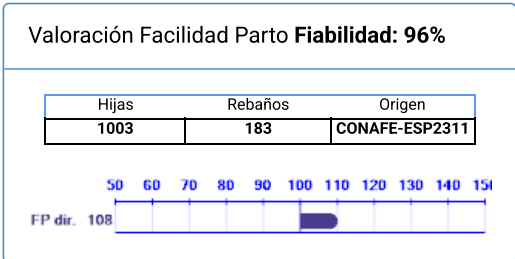

Nombre	Nº Genealógico	Año Nac.	ICO	Percentil
KATTABURU PICK-UP	ESPM3102721978	2006	1048	67

Cerrar

Imprimir