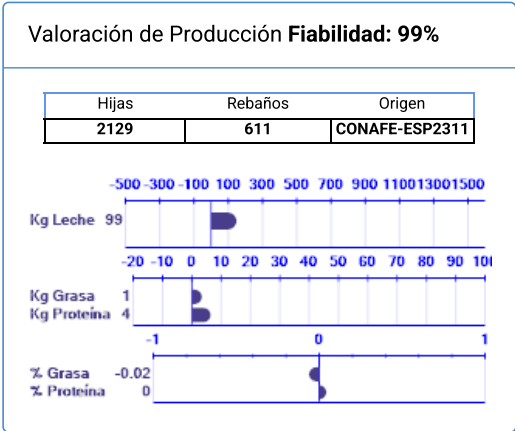

Nombre	Nº Genealógico	Año Nac.	ICO	Percentil
KATTABURU PICK-UP	ESPM3102721978	2006	1048	67

Cerrar

Imprimir