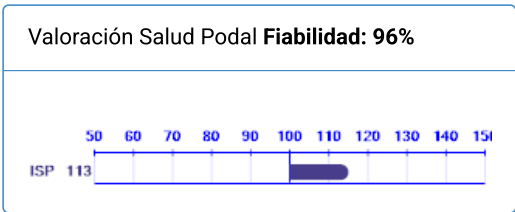

Nombre	Nº Genealógico	Año Nac.	ICO	Percentil
KATTABURU PICK-UP	ESPM3102721978	2006	1048	67

Cerrar

Imprimir