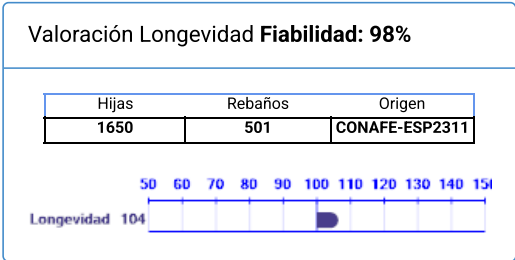

Nombre	Nº Genealógico	Año Nac.	ICO	Percentil
KATTABURU PICK-UP	ESPM3102721978	2006	1048	67

Cerrar

Imprimir