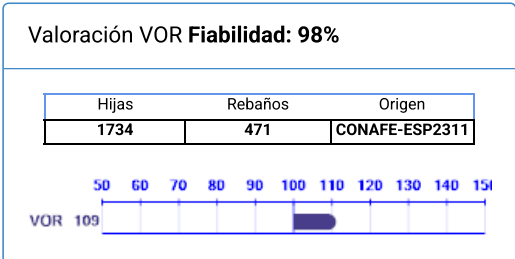

Nombre	Nº Genealógico	Año Nac.	ICO	Percentil
KATTABURU PICK-UP	ESPM3102721978	2006	1048	67

Cerrar

Imprimir