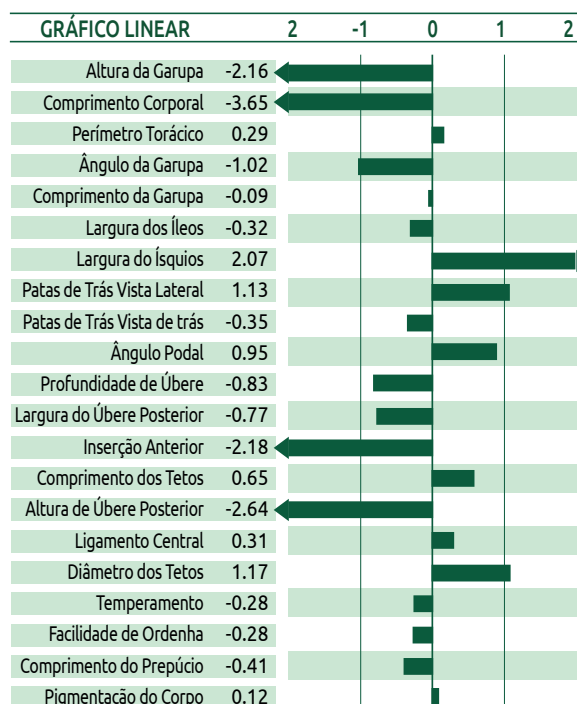

SUMAÚMA
ELO TE

JCRF 68 | Data de nasc.: 23/09/2006

IRMÃ MATERNA DE ELO - TONA TE DA CAL 6414

IRMÃ MATERNA DE ELO - TONA TE DA CAL 6414

ABCGIL/EMBRAPA 2022									
LEITE KG		GORDURA KG		PROTEÍNA KG		SÓLIDOS TOTAIS			IDADE DO PRIMEIRO PARTO
PTA	CONF.%	PTA	CONF.%	PTA	CONF.%	PTA	CONF.%		
418	0.87	13	0.62	9	0.61	18	0.6		-56

Filhas 19 | Rebanhos 11

FACILIDADE DE PARTO

PATI DA CAL

CA EVEREST

MARCANTE PATI DA CAL

FIARA TE DO GAVIAO

ENORA ZAGUE DA CAL

BOEMIA TALAO DA CAL

Elo descende do reprodutor Campeão Nacional "Marcante Pati Cal" com a grande matriarca Fiara do Gavião, que figura entre os maiores valores genéticos Calciolândia, com uma lactação de 10.495 kg. É, portanto, irmão da recordista mundial de torneio, Tona TE Cal. Elo é provado no Sumário da raça - Embrapa/ABCGIL/ABCZ (2021) com PTA Leite de 461 kg, com 87% de confiabilidade, 19 filhas aferidas em 11 rebanhos. O Sumário Embrapa/ABCGIL (2021) também aponta que ele produz filhas precoces (PTA Idade ao Primeiro Parto de -55 dias). Imprime muita estrutura corporal, comprimento de dorso-lombo-garupa, aprumos corrigidos e úberes bem implantados. Recomenda-se o acasalamento de Elo com descendentes do Bemfeitor, Jaguar, Teatro, Radar e, em especial, com matrizes de origem Fazenda Brasília (Modelo, Meteoro, Supra-Sumo, Calibre).