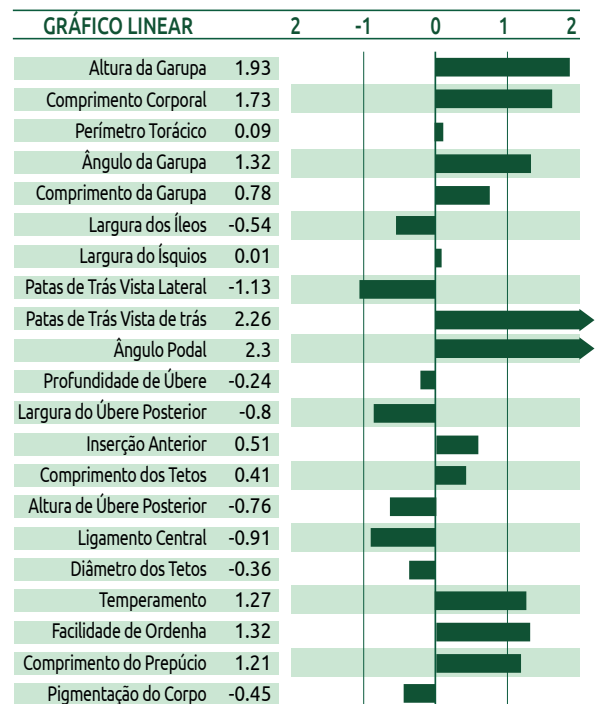

SILVANIA CETRO TE

EFC 605 | Data de nasc.: 23/06/2003

ABCGIL / EMBRAPA 2022									
LEITE KG		GORDURA KG		PROTEÍNA KG		SÓLIDOS TOTAIS		IDADE DO PRIMEIRO PARTO	
PTA	CONF.%	PTA	CONF.%	PTA	CONF.%	PTA	CONF.%		
444	0.89	20	0.69	10	0.68	29	0.67	-35	

Filhas 24 | Rebanhos 15

FILHA DE CETRO - CHISPA (GANADERIA MANANTIALES)

Cetro é touro provado, A2A2, fruto de um acasalamento clássico, que reúne Benfeitor Raposo Cal, líder por quatro anos do sumário do teste de progênie Embrapa/ABCGIL, com o "rei" CA Sansão, simplesmente o touro que por mais tempo liderou o sumário. Sua mãe Unidade TE Silvânia, o maior valor genético da Estância Silvânia e Bi-Grande Campeã Nacional. PTA Leite de 441 kg, com 88% de Confiabilidade, com 19 filhas aferidas em 14 rebanhos. Produz filhas precoces (PTA Idade ao Primeiro Parto de -44 dias) e que produzem leite de qualidade (PTA Sólidos totais 33,0 kg). Sua filha Chispa 528/06 foi a Grande Campeã da Agroexpo 2019, na Colômbia. Recomenda-se o acasalamento com linhagem Radar (Fardo, Kalika, Tabu), Teatro, Modelo, Meteoro, Supra-Sumo e Calibre.