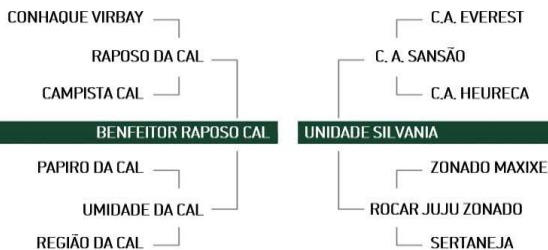

A2A2

Criador: Eduardo Falcão – Estância Silvânia **REG Nº:** EFC 605 **Nascimento:** 23/06/2003

Cetro é produto de um acasalamento clássico, que reúne Bemfeitor Raposo Cal, líder por 4 anos do sumário do teste de progênie Embrapa/ABCGIL, com o “rei” CA Sansão, simplesmente o touro que por mais tempo liderou o referido sumário. Sua mãe, Unidade TE Silvânia já figurou como maior valor genético da Estância Silvânia e foi bi-grande campeã nacional e descende da recordista Juju.

Cetro é provado em ambos Sumários:

- ✓ Embrapa/ABCGIL (2019) com PTA Leite de 208 kg, com 84% de confiabilidade, 19 filhas aferidas em 14 rebanhos.
- ✓ ABCZ (2019) com PTA Leite 518,94 kg, com 8 filhas aferidas em 4 rebanhos.

O Sumário Embrapa/ABCGIL também aponta que ele produz filhas precoces (PTA Idade ao Primeiro Parto de -28,60 dias) e que produzem leite de qualidade (PTA Sólidos totais 16,0 kg). Cetro possui filhas campeãs de pista tanto no Gir Leiteiro quanto no Girolando (cruzamento com Holandês), inclusive fora do Brasil.