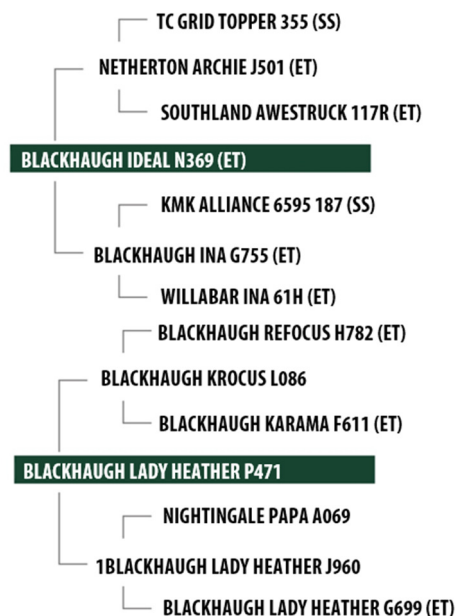

REG N°: UK562121 701917 • Nascimento: 29/09/2018

Highdeal oferece um pacote completo de desempenho e facilidade de parto, com gestações mais curtas e, portanto, apresentando peso ao nascer entre os 5% melhores da raça. Esta característica vem principalmente da genética de seu pai, BLACKHAUGH IDEAL N369, um dos grandes raçadores provenientes desta linhagem.

Seu pedigree está repleto de touros comprovados que combinam gestações curtas e alto desempenho. Com um ótimo índice "Terminal" e de "Reposição de Fêmeas", está entre os 10% melhores da raça, produzindo bezerros leves ao nascer e com excelente desenvolvimento muscular a partir do primeiro dia.

Touro Top para produção de novilho precoce.