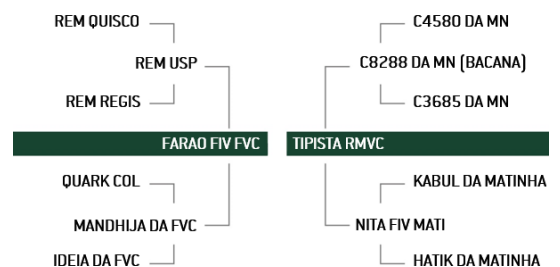

AVALIAÇÃO POR ULTRA SOM

AOL	EG	RANK
E	E	1

Avaliação Genética - ANCP 07/2020

	PRODUÇÃO							MATERNAL							CARÇAÇA				ÍNDICE
	DPN	DP 210	DP 365	DP 450	DPE 365	DPE 450	DCAR	MP 120	MP 210	MTP 210	DIPP	D3P	DSTAY	DAOL	DACAB	DMARM	DMAC	DPCQ	MG1
DEP's	1.03	14.73	26.35	32.45	1.35	2.15	0.085	1.62	2,00	9.37	-1.3	83.63	89.27	2.37	0.32	0.05	0.046	14.44	30.71
Acc (%)	87	79	83	84	86	88	79	69	68	72	67	80	77	85	83	85	77	85	
TOP (%)	-	1	1	0.5	2	0.5	-	27	29	3	0.5	2	0.5	3	5	12	-	0.1	0.1

Baixe nosso Aplicativo
Araucária Genética:

Acesse nosso site:
www.argen.com.br