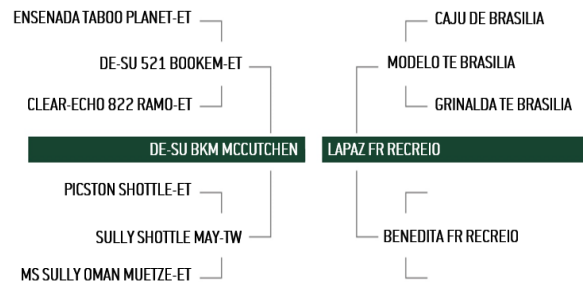

# HORUS

Registro nº FR 1145 - Data Nascimento 01/01/2015

Mãe - Lapaz FR Recreio (15.115 Kg Leite)

Irmã - Fiorela FIV Lavanguard FR Recreio

Horus é oriundo do criatório bi campeão nacional: Melhor criador / Expositor do ranking do Girolando 2013/2014.

Filho de Mccutchen, reprodutor ícone da raça holandesa, pai de inúmeros touros Consagrados.

Sua mãe, Lapaz FR Recreio, doadora 1/4 com lactação de 15.115 kg e que figurou no Sumário de Vacas Embrapa Girolando/2015 como vaca TOP 1000, com 1.414 kg de VGA.

Lapaz é filha de Modelo TE de Brasília, touro provado com PTA Leite de 299 kg, com 99% confiabilidade [Embrapa/ABCGIL 2019] e que permanece no top 10% do Sumário para composto de úbere, produção de proteína e de sólidos totais.