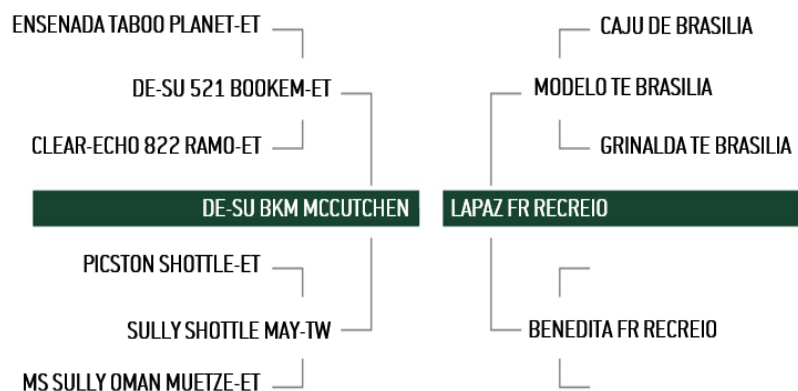

HORUS

Nº de registro: FR 1145 - Fecha de nacimiento: 01/01/2015

Girolando

Touro Girolando 5/8, producto de FIV, oriundo de criadero Bi-Campeón Nacional: Mejor Creador / Expositor del ranking de la Girolando 2013 y 2014.

En la línea alta DE-SU BKM MCCUTCHEN, reproductor icónico de la raza holandesa, padre de toros consagrados como Kingboy, Cotton, Monterey, HighOctane, Beemer, entre otros.

En la línea materna, Lapaz FR Recreio, donante 1/4 con lactación de 15.115 Kg que reúne en su pedigrí Modelo y Cajú, vaca TOP 1000, con 1.414 kg de VGA en el Resumen de Vacas Embrapa Girolando / 2015.

Lapaz FR Recreio (15.115 Kg Leche) - Madre HORUS

Fiorela FIV Lavanguard FR Recreio – Hermana HORUS