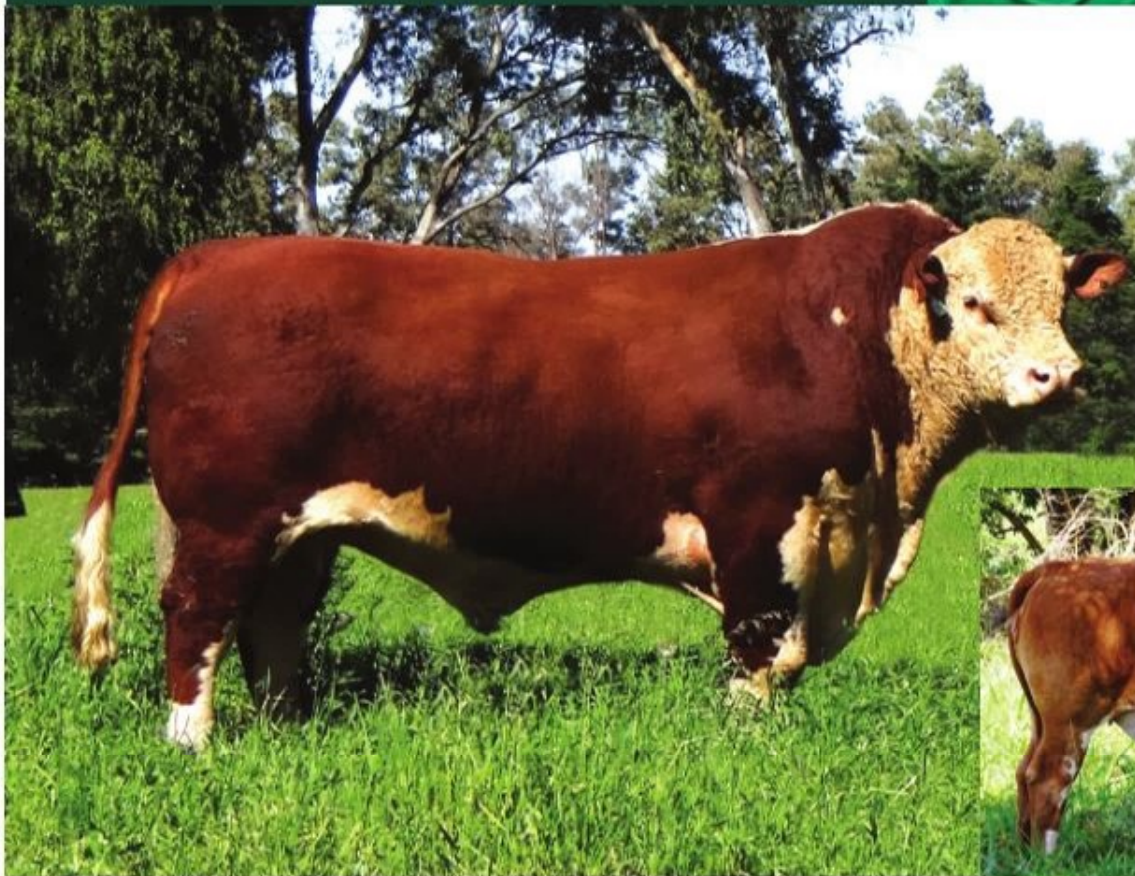

POLLED HEREFORD

FIESTA

Criador: Celina Gladys Albornoz Maciel
Proprietário: Carmem V. C. Albornoz, Celina G. A. Maciel,
Luís A. S. Acauan, Mauro A. S. Pires

REG. Nº: 170504 • **Nascimento:** 19/08/2009

CC: 201 cm
AA: 146 cm
PT: 233 cm
CB: 54 cm
LB: 65 cm
CE: 40 cm