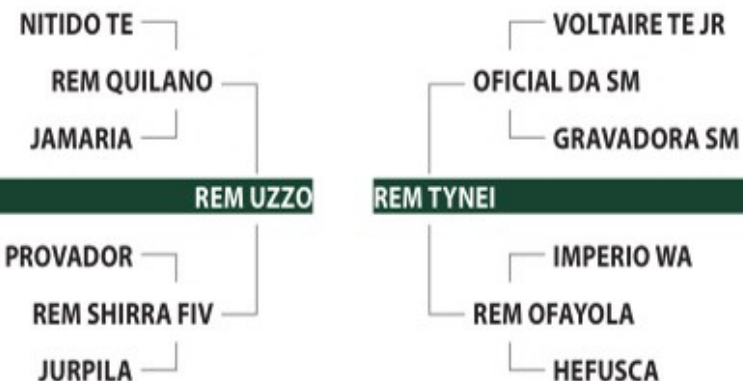

NELORE

REM BITEKO

Criador: Genética Aditiva Agropecuária Ltda.

Proprietário: Nelore Cash / Marcus Horcel.

REG. Nº: REMC 6790 • **Nascimento:** 07/12/2012

BITEKO

Avaliação Genética - ANCP

	PRODUÇÃO								MATERNAL					CARÇAÇA					ÍNDICE
	DPN	DP210	DP365	DP450	DPE365	DPE450	DCAR	DIMS	MP120	MTP210	DIPP	D3P	DSTAY	DAOL	DACAB	DMARM	DMAC	DPCQ	MGT
DEP's	2.27	11.72	27.68	32.89	1.11	1.33	-0.03	-0.019	1.07	7.12	-0.68	51.85	55.95	2.30	0.29	0.13	0.016	17.17	19.82
Acurácia %	39	31	50	48	47	45	42	42	20	30	15	18	14	32	33	10	41	30	
TOP %	-	1	0.1	0.1	1	2	8	-	-	1	17	-	-	3	4	1	-	0.1	0.5