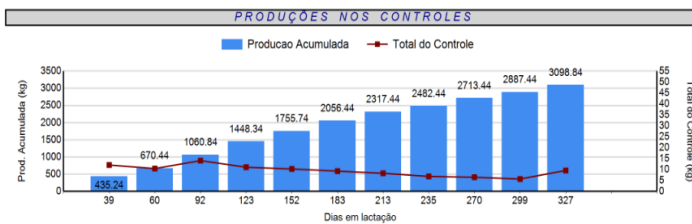

# LAOWAI

Gir Leiteiro

Registro nº JCRF 341 - Data Nascimento 20/10/2013

SUMAÚMA INTERNET - MÃE

Pedigree mais que especial: FARDO X VAIDOSO X SANSÃO.

Touro Jovem, com pelagem predominante vermelha, com pedigree inquestionável;

Seu pai Fardo (Radar X Jaguar) foi Grande Campeã Nacional e Reservado Grande Campeão ExpoZebu/17 e Megaleite/17, é homozigoto BB para Beta-lactoglobulina;

Seu avô é o melhor touro para facilidade de ordenha e está entre os melhores touros do Brasil para comprimento corporal, diâmetro de tetos, temperamento e ângulo de casco;

Ainda na linha materna, tem como bisavô Sansão, sendo o maior protagonista da história do Gir Leiteiro, este com uma trajetória incomparável, acumulando títulos e recordes (nacionais e internacionais). Hexacampeão do ranking de touros da ABCGIL/Embrapa (2005, 2006, 2007, 2008, 2010 e 2011) e tetracampeão do Sumário ABCZ/UNESP