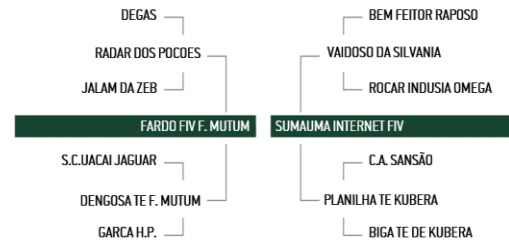

# LAOWAI

Gir Leiteiro

Registro nº JCRF 341 - Data Nascimento 20/10/2013

SUMAÚMA INTERNET - MÃE

Pedigree mais que especial: FARDO X VAIDOSO X SANSÃO.

Touro Jovem, com pelagem predominante vermelha, com pedigree inquestionável;

Seu pai Fardo (Radar X Jaguar) foi Grande Campeã Nacional e Reservado Grande Campeão ExpoZebu/17 e Megaleite/17, é homozigoto BB para Beta-lactoglobulina;

Seu avô é o melhor touro para facilidade de ordenha e está entre os melhores touros do Brasil para comprimento corporal, diâmetro de tetos, temperamento e ângulo de casco;

Ainda na linha materna, tem como bisavô Sansão, sendo o maior protagonista da história do Gir Leiteiro, este com uma trajetória incomparável, acumulando títulos e recordes (nacionais e internacionais). Hexacampeão do ranking de touros da ABCGIL/Embrapa (2005, 2006, 2007, 2008, 2010 e 2011) e tetracampeão do Sumário ABCZ/UNESP

CONTROLE LEITEIRO OFICIAL MÃE

**ARAUCÁRIA**  
GENÉTICA BOVINA  
*Sempre a melhor genética.*