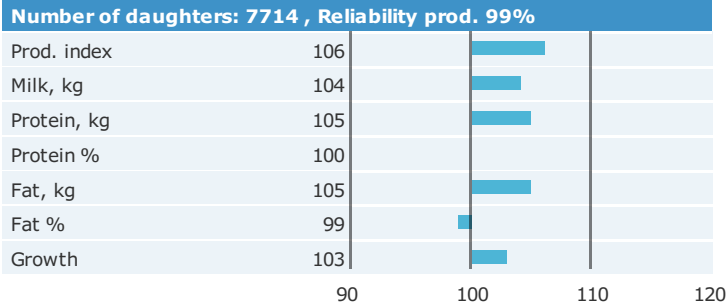

Born: 22-09-2004
Q Impuls x Q Zik x Hibiscus

PRODUCTION TRAITS

HEALTH TRAITS

CONFORMATION TRAITS

FUNCTIONAL TRAITS

CONFORMATION TRAITS

NAV Bull

aAa: 231465 Cappa Casein: AB Beta Casein: A2B
Breeder: Bjørnemosegård I/S, Katterød, Faaborg, Bjørnemosegårdsgyden 60 Faaborg DNK
Breeding values are estimated: 03-04-2018