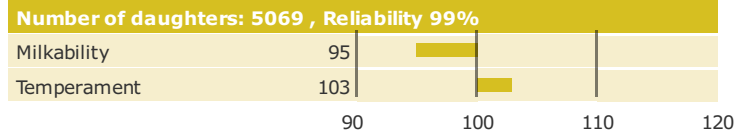

Born: 22-09-2004
Q Impuls x Q Zik x Hibiscus

PRODUCTION TRAITS

HEALTH TRAITS

CONFORMATION TRAITS

FUNCTIONAL TRAITS

CONFORMATION TRAITS

NAV Bull

aAa: 231465 Cappa Casein: AB Beta Casein: A2B
Breeder: Bjørnemosegård I/S, Katterød, Faaborg, Bjørnemosegårdsgyden 60 Faaborg DNK
Breeding values are estimated: 03-04-2018