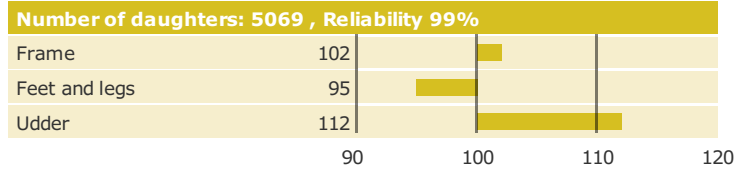

Born: 22-09-2004
Q Impuls x Q Zik x Hibiscus

PRODUCTION TRAITS

HEALTH TRAITS

CONFORMATION TRAITS

FUNCTIONAL TRAITS

CONFORMATION TRAITS

NAV Bull

aAa: 231465 Cappa Casein: AB Beta Casein: A2B
Breeder: Bjørnemosegård I/S, Katterød, Faaborg, Bjørnemosegårdsgyden 60 Faaborg DNK
Breeding values are estimated: 03-04-2018