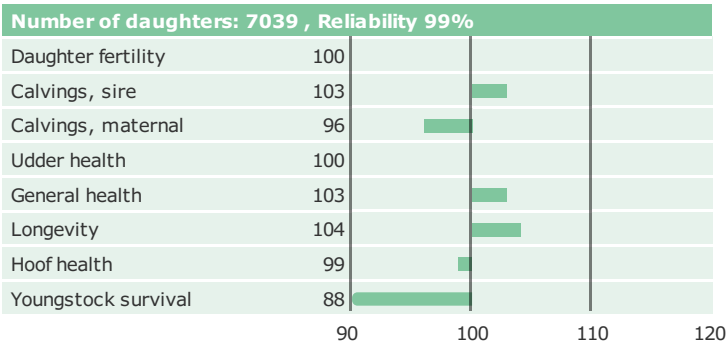

Born: 22-09-2004
Q Impuls x Q Zik x Hibiscus

PRODUCTION TRAITS

HEALTH TRAITS

CONFORMATION TRAITS

FUNCTIONAL TRAITS

CONFORMATION TRAITS

NAV Bull

aAa: 231465 Cappa Casein: AB Beta Casein: A2B
Breeder: Bjørnemosegård I/S, Katterød, Faaborg, Bjørnemosegårdsgyden 60 Faaborg DNK
Breeding values are estimated: 03-04-2018