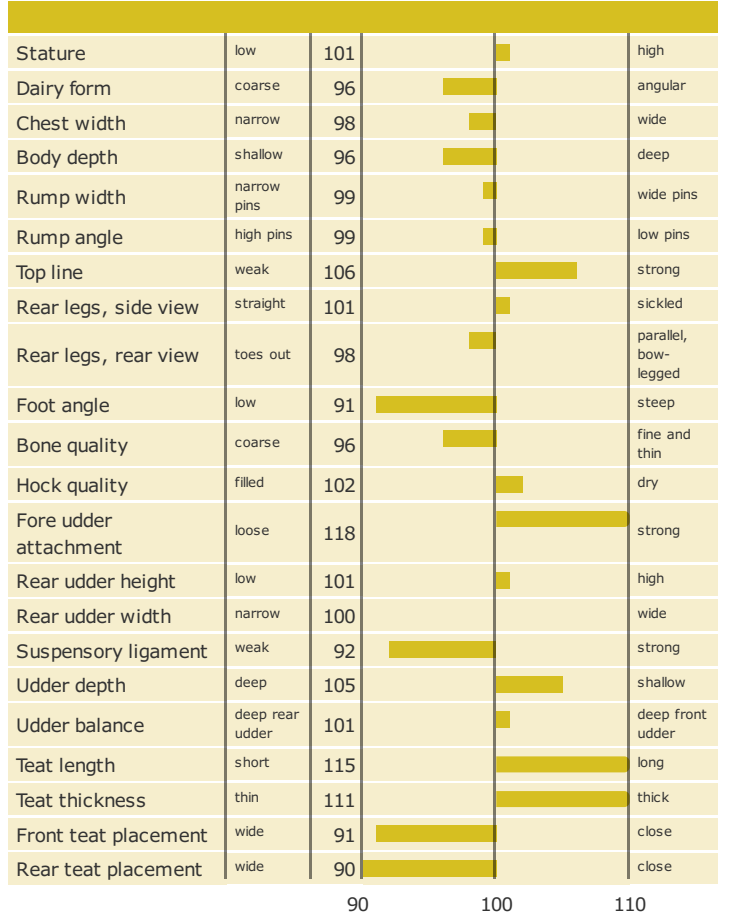

Born: 22-09-2004
Q Impuls x Q Zik x Hibiscus

PRODUCTION TRAITS

HEALTH TRAITS

CONFORMATION TRAITS

FUNCTIONAL TRAITS

CONFORMATION TRAITS

NAV Bull

aAa: 231465 Cappa Casein: AB Beta Casein: A2B
Breeder: Bjørnemosegård I/S, Katterød, Faaborg, Bjørnemosegårdsgyden 60 Faaborg DNK
Breeding values are estimated: 03-04-2018