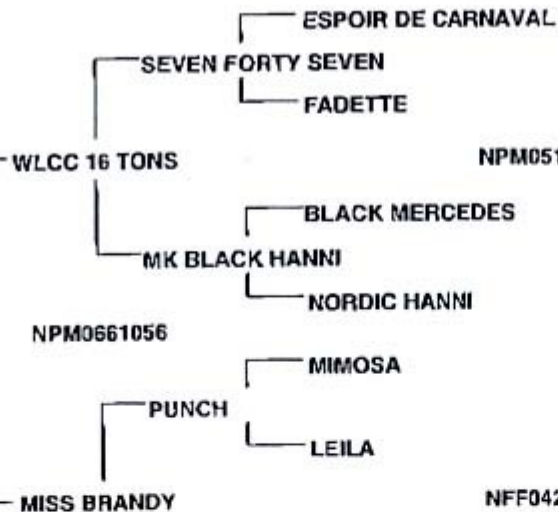

Extended Pedigree

002

CDN LIMO ASSOC

11/01/99 15:00 FAX 403 253 1704

S WLCC CYCLONE

CIM0000072 CARNAVAL
CAOETTE 8716118C01
8714815S08

NFM0249324 SEVEN FORTY SEVEN
CIF0000154 FALETTE
DISTINGUE
CALETTE 8720533D25
8710626C04

NPM0515553 WLCC 16 TONS
CPM0000185 BLACK MERCEDES
LIMAC GILLETTE
MISS LIMAC CFM0001721
CXF4011913

NPF0398150 MK BLACK HANNI
CFF0002273 NORDIC HANNI
ECLAIREUR
ANGUS GLEN GELINOTTE CIM0000010
CIF0000286

2376003678 MIMOSA
GRIBOUILLE
COROLLE 2371125203
2323802C18

CIM0000895 PUNCH
1975001044 LEILA
IMPOT
FALBALA 1973001240
1970110100

NFF0423867 MISS BRANDY

Name	Reg # P	PN
RIVERSIDE POLLED ACE	CPM0050142	
Tattoo.	D.O.B.	
ERN 33A	19 February 1991	
EPD'S.		
Geat	BWT	WWT
EPD	EPD	EPD
ACC	ACC	ACC
3.1	7.2	26.5
0.59	0.84	0.79
YWT	MILK	Tot Mat
EPD	EPD	EPD
ACC	ACC	ACC
48.9	14.8	0.4
0.69	0.65	N/A
		0.27