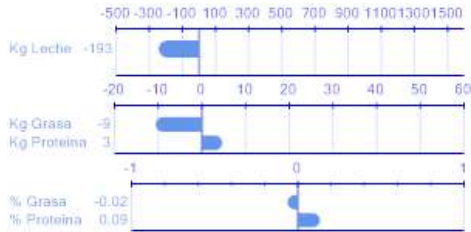

CONAFE

Nombre	Nº Genealógico	Año Nac.	ICO	Percentil
BARTELS TRIPLEX ET	ESPM9202812167	2006	1592	66

Valoración de Producción **Fiabilidad: 97%**

Hijas	Rebaños	Origen
113	73	CONAFE

Valoración de Tipo **Fiabilidad: 97%**