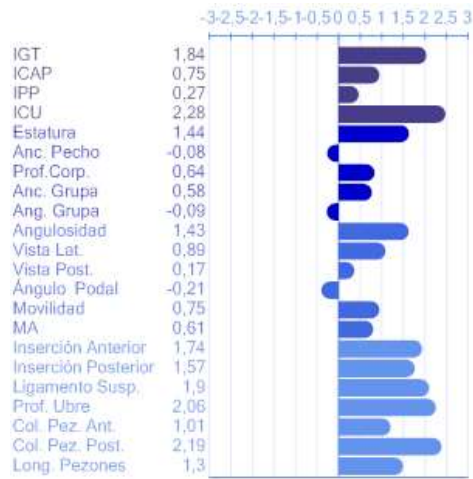

**CONAFE**

|                            |                       |             |             |           |
|----------------------------|-----------------------|-------------|-------------|-----------|
| Nombre                     | Nº Genealógico        | Año Nac.    | ICO         | Percentil |
| <b>MANTOÑO PROMETEO ET</b> | <b>ESPM2703523357</b> | <b>2011</b> | <b>2508</b> | <b>89</b> |

Valoración de Producción **Fiabilidad: 94%**

|       |         |        |
|-------|---------|--------|
| Hijas | Rebaños | Origen |
| 56    | 38      | CONAFE |

Valoración de Tipo **Fiabilidad: 93%**

|       |         |        |
|-------|---------|--------|
| Hijas | Rebaños | Origen |
| 49    | 32      | CONAFE |