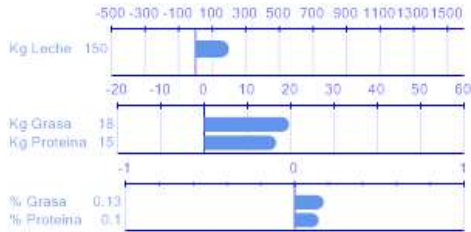

**CONAFE**

|                            |                       |             |             |           |
|----------------------------|-----------------------|-------------|-------------|-----------|
| Nombre                     | Nº Genealógico        | Año Nac.    | ICO         | Percentil |
| <b>MANTOÑO PROMETEO ET</b> | <b>ESPM2703523357</b> | <b>2011</b> | <b>2508</b> | <b>89</b> |

Valoración de Producción **Fiabilidad: 94%**

|       |         |        |
|-------|---------|--------|
| Hijas | Rebaños | Origen |
| 56    | 38      | CONAFE |

Valoración de Tipo **Fiabilidad: 93%**

|       |         |        |
|-------|---------|--------|
| Hijas | Rebaños | Origen |
| 49    | 32      | CONAFE |