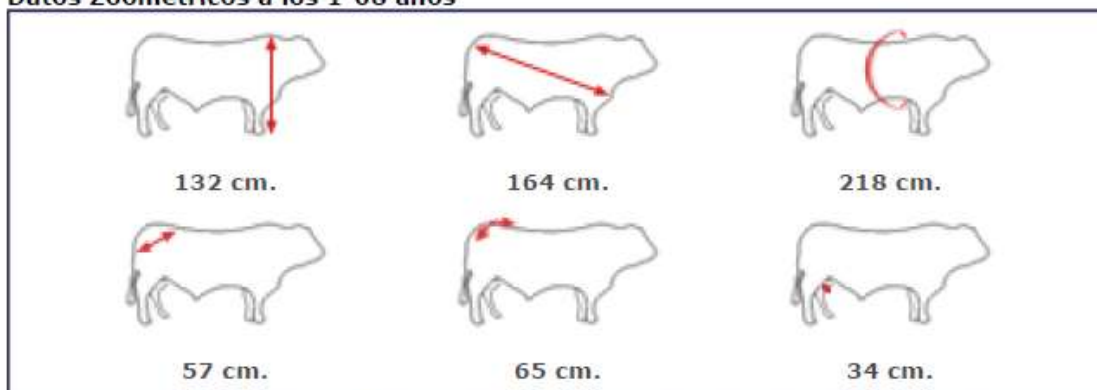

Facilidad de parto	7	Fácil	
Fertilidad del toro	108	Normal	

Índice de Crecimiento	110	
Desarrollo Muscular	112	
Desarrollo Esquelético	101	
Aptitud Funcional	106	
Caracter Racial	100	
Índice Sintético	105	

#### Datos Zoométricos a los 1-08 años

Peso	Peso Nac.	Peso 120 días	Peso 210 días	Peso 365 días	Ganancia media diaria
760 kg	41 kg	201 kg	293 kg	515 kg	1306 gr

- De grandes desarrollos musculares y espectaculares crecimientos.
- Un animal armónico y equilibrado en la línea de cruce industrial.