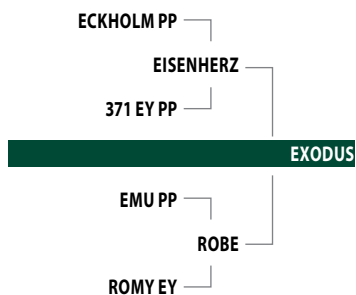

EXODUS

TOP

Peso a Desmama

Peso Sobreano

Maternal

AOL

SIMENTAL

REG. Nº: P142336 • Nascimento: 21/02/2002

Progênie Exodus

EISENHERZ - Pai

AValiação DO REPRODUTOR

	PRODUÇÃO		MATERNAL	CARÇAÇA		ÍNDICE	
	Fac. Parto	Cap. Crescimento	Leite	Rendimento Carçaça	Desenv. Muscular	Conformação Carçaça	Id Carne
DEP's	89	105	106	122	138	120	118