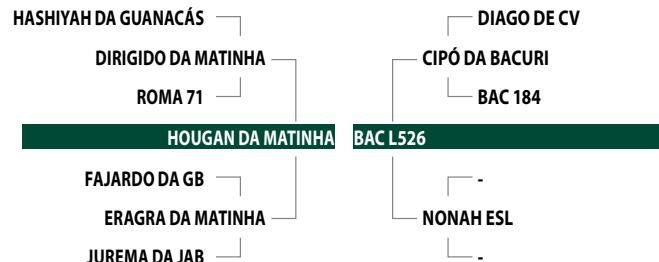

JORDÃO DA BACURI

Criador/ Proprietário: Faz. Bacuri/Gabriel Luiz S. P. da Silva

REG. Nº: MGLG 1103 • **Nascimento:** 03/10/2006

TOP

Peso
Sobreano

Peso
ao Ano

AOL

NELORE MOCHO

JORDÃO

Progênie no PR

DADOS DO REPRODUTOR

Peso Adulto	CE	Comprimento	Altura	Perímetro Torácico	Comp. Bacia	Largura Bacia
1.080 kg	42 cm	180 cm	162 cm	233 cm	58 cm	70 cm

AVALIAÇÃO DO REPRODUTOR

	PRODUÇÃO						MATERNAL					CARÇAÇA					ÍNDICE
	DPN	DP 210	DP 365	DP 450	DPE 365	DPE 450	MTP 120	MTP 210	DIPP	D3P	DSTAY	DACAB	DAOL	DMARM	DPCQ	DPPC	MGT
DEP's	2.40	9.92	16.81	22.15	0.74	1.56	4.75	5.50	-1.01	55.00	59.35	0.38	1.88	-0.02	11.51	4.42	16.95
Acurácia %	40	68	69	69	61	60	44	43	26	39	13	59	58	4	55	54	
TOP %	-	2	2	0.5	3	0.5	5	12	6	7	13	2	3	-	1	1	1