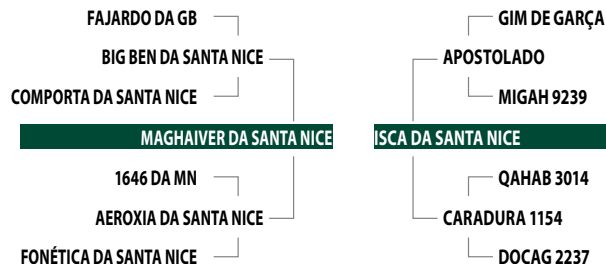

PAVAROTI DA SANTA NICE

Criador / Proprietário: Fazenda Santa Nice Ltda

REG. Nº: GRI A2745 • Nascimento: 19/11/2003

TOP

Peso Sobreano

Marmoreio

Maternal

NELORE

Progênie no PR

DADOS DO REPRODUTOR

| Peso Adulto | CE | Comprimento | Altura | Perímetro Torácico | Comp. Bacia | Largura Bacia |
|-------------|-------|-------------|--------|--------------------|-------------|---------------|
| 1.180 kg | 41 cm | 190 cm | 181 cm | 240 cm | 60 cm | 69 cm |