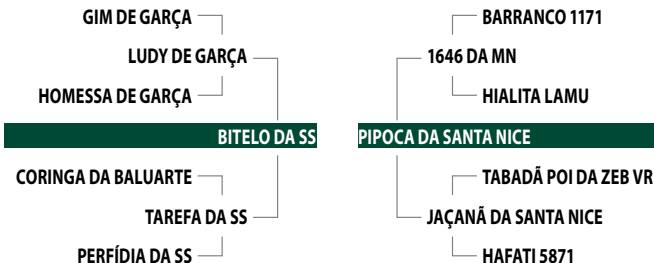

JUMBO DA SANTA NICE

TOP

Peso
Desmama

Peso
Sobreano

AOL

NELORE

Criador/ Proprietário: Fazenda Santa Nice Ltda

REG. Nº: GRIA527 • **Nascimento:** 02/11/2000

JUMBO

Progenie no PR

DADOS DO REPRODUTOR

Peso Adulto	CE	Comprimento	Altura	Perímetro Torácico	Comp. Bacia	Largura Bacia
1.210 kg	40 cm	196 cm	170 cm	240 cm	69 cm	64 cm

AVALIAÇÃO DO REPRODUTOR

	PRODUÇÃO						MATERNAL					CARÇAÇA					ÍNDICE
	PN	PD	PS	GPD	PED	PES	P120EM	TM120	TMD	IPP	PVD	AOL	ESG	MARM	CFD	CFS	IQG
DEP's	-0.03	10.80	14.14	19.17	-0.05	-0.40	-0.08	2.64	5.08	-23.34	11.95	2.81	0.77	-0.03	0.25	0.14	2.28
Acurácia %	79	74	73	70	63	63	37	-	-	37	27	52	44	47	64	71	
TOP %	-	0.1	0.1	2	-	-	-	7	3	9	-	0.1	2	-	0.5	6	2