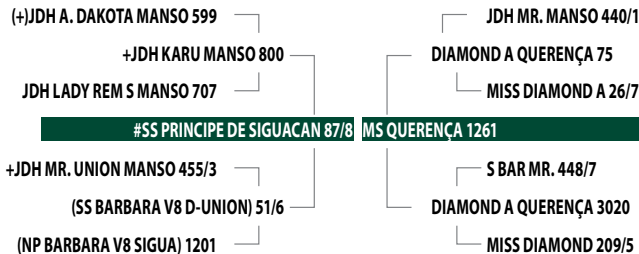

# MR SOL 18

Criador / Proprietário: Roberto Helcer

REG. Nº: ROH 18 • Nascimento: 26/11/2006

TOP

Peso Desmama

Peso ao Ano

AOL

BRAHMAN

SOL 18

Progenie cruzamento industrial no PR

Progenie cruzamento industrial no PR

## DADOS DO REPRODUTOR

Peso Adulto	CE	Comprimento	Altura	Perímetro Torácico
1.020 kg	44 cm	180 cm	163 cm	250 cm