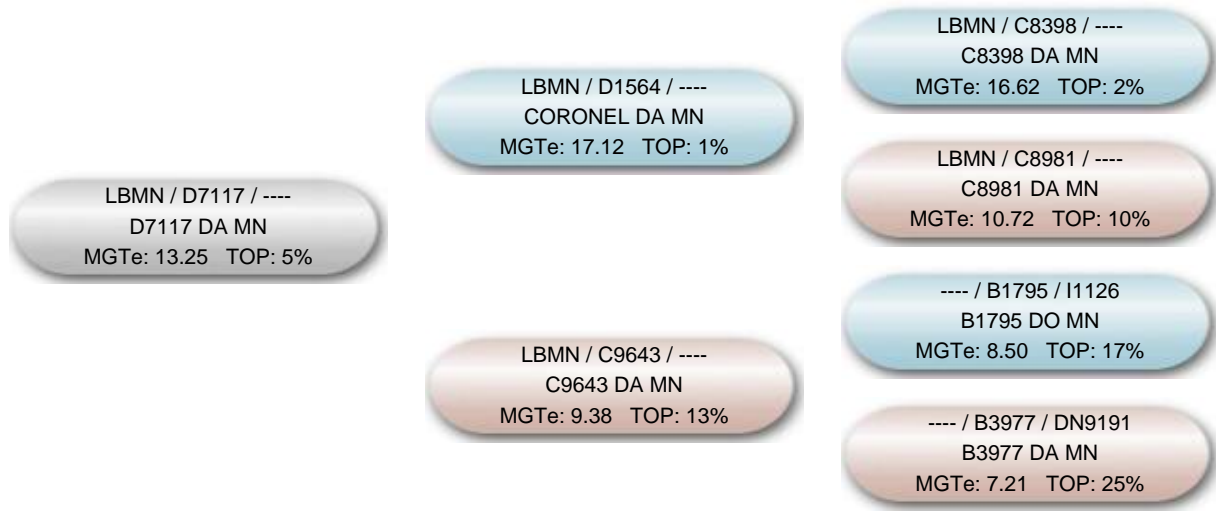

Nome do animal	Proprietário: 786 - Fazenda Mundo Novo / Cond. Agropec. Irmãos Penteado Cardoso Ltda
D7117 DA MN	Criador: 786 - Fazenda Mundo Novo / Cond. Agropec. Irmãos Penteado Cardoso Ltda

Série	RGN	RGD	Raça	Categoria	Variedade
LBMN	D7117		Nelore	PO	Padrão
Central			Reprodução Programada		
Sexo	Situação	Dt. Nasc.	MGTe	TOP	
Macho	Inativo	02/11/2011	13.25 @19	@ 5%	

DIPP	DPG	D3P	DSTAY	DPAC	MP120	MP210	MTP120	MTP210	DP120
-0.34	1.31	51.50	59.95	4.01	2.51	3.49	3.75	6.57	2.48
@ 17	@ 20	@ 9	@ 15	@ 17	@ 18	@ 18	@ 20	@ 20	@ 25
@ 45%	@ 90%	@ 35%	@ 6%	@ 15%	@ 10%	@ 8%	@ 15%	@ 8%	@ 35%
DP210	DP365	DP450	DPN	DPAV	DPE365	DPE450	DAOL	DACAB	DED
6.15	13.63	15.03	0.58	14.96	0.94	1.24	1.76	0.01	60.83
@ 25	@ 28	@ 26	@ 30	@ 5	@ 22	@ 21	@ 15	@ 15	@ 19
@ 16%	@ 7%	@ 6%	@ 50%	@ 45%	@ 2%	@ 2%	@ 6%	@ 35%	@ 30%
DPD	DMD	DES	DPS	DMS	DALT	DMAR	DPCQ	DPPC	
71.16	66.46	54.61	65.08	63.67	-0.15	-0.04	5.56	2.16	
@ 18	@ 19	@ 17	@ 14	@ 15	@ 9	@ 7	@ 13	@ 13	
@ 9%	@ 17%	@ 40%	@ 20%	@ 25%	@ 25%	@ 80%	@ 15%	@ 14%	

@: Acurácia @: TOP DEP G: DEP Genômica

NF3P	NFSTAY	NN120	NRN120	NF120	NR120	NF450	NR450	NFUS	NRUS	NFSAMD	NFSAMS
0	0	0	0	0	0	0	0	0	0	0	0

Genealogia

DEPs Gráficas

- ◆ Diamante - TOP 1%
- ◆ Esmeralda - TOP 5%
- ◆ Rubi - TOP 10%
- ◆ Safira - TOP 20%
- ◆ Topázio Imperial - TOP 30%
- ◆ TOP maiores 30%