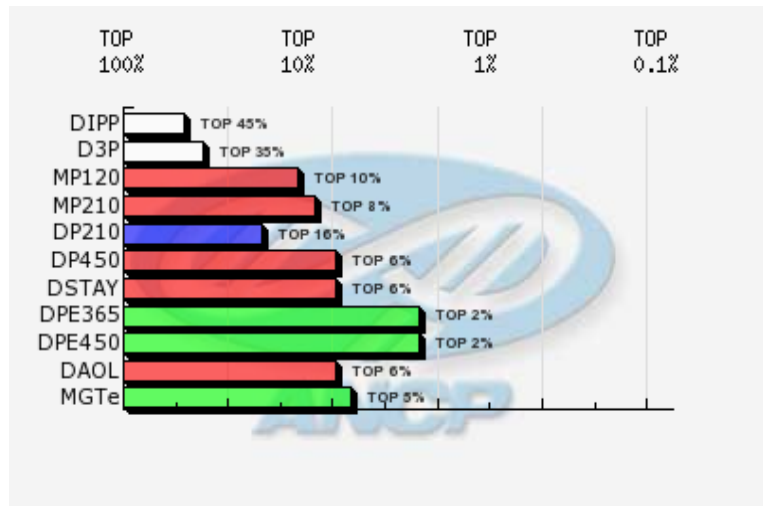

Nome do animal	Proprietário: 786 - Fazenda Mundo Novo / Cond. Agropec. Irmãos Penteado Cardoso Ltda
D7117 DA MN	Criador: 786 - Fazenda Mundo Novo / Cond. Agropec. Irmãos Penteado Cardoso Ltda

Série	RGN	RGD	Raça	Categoria	Variedade
LBMN	D7117		Nelore	PO	Padrão
Central			Reprodução Programada		
Sexo	Situação	Dt. Nasc.	MGTe	TOP	
Macho	Inativo	02/11/2011	13.25 @19	@ 5%	

DIPP	DPG	D3P	DSTAY	DPAC	MP120	MP210	MTP120	MTP210	DP120
-0.34	1.31	51.50	59.95	4.01	2.51	3.49	3.75	6.57	2.48
@ 17	@ 20	@ 9	@ 15	@ 17	@ 18	@ 18	@ 20	@ 20	@ 25
@ 45%	@ 90%	@ 35%	@ 6%	@ 15%	@ 10%	@ 8%	@ 15%	@ 8%	@ 35%
DP210	DP365	DP450	DPN	DPAV	DPE365	DPE450	DAOL	DACAB	DED
6.15	13.63	15.03	0.58	14.96	0.94	1.24	1.76	0.01	60.83
@ 25	@ 28	@ 26	@ 30	@ 5	@ 22	@ 21	@ 15	@ 15	@ 19
@ 16%	@ 7%	@ 6%	@ 50%	@ 45%	@ 2%	@ 2%	@ 6%	@ 35%	@ 30%
DPD	DMD	DES	DPS	DMS	DALT	DMAR	DPCQ	DPPC	
71.16	66.46	54.61	65.08	63.67	-0.15	-0.04	5.56	2.16	
@ 18	@ 19	@ 17	@ 14	@ 15	@ 9	@ 7	@ 13	@ 13	
@ 9%	@ 17%	@ 40%	@ 20%	@ 25%	@ 25%	@ 80%	@ 15%	@ 14%	

@: Acurácia @: TOP DEP G: DEP Genômica

NF3P	NFSTAY	NN120	NRN120	NF120	NR120	NF450	NR450	NFUS	NRUS	NFSAMD	NFSAMS
0	0	0	0	0	0	0	0	0	0	0	0

Genealogia

DEPs Gráficas

- ◆ Diamante - TOP 1%
- ◆ Esmeralda - TOP 5%
- ◆ Rubi - TOP 10%
- ◆ Safira - TOP 20%
- ◆ Topázio Imperial - TOP 30%
- ◆ TOP maiores 30%